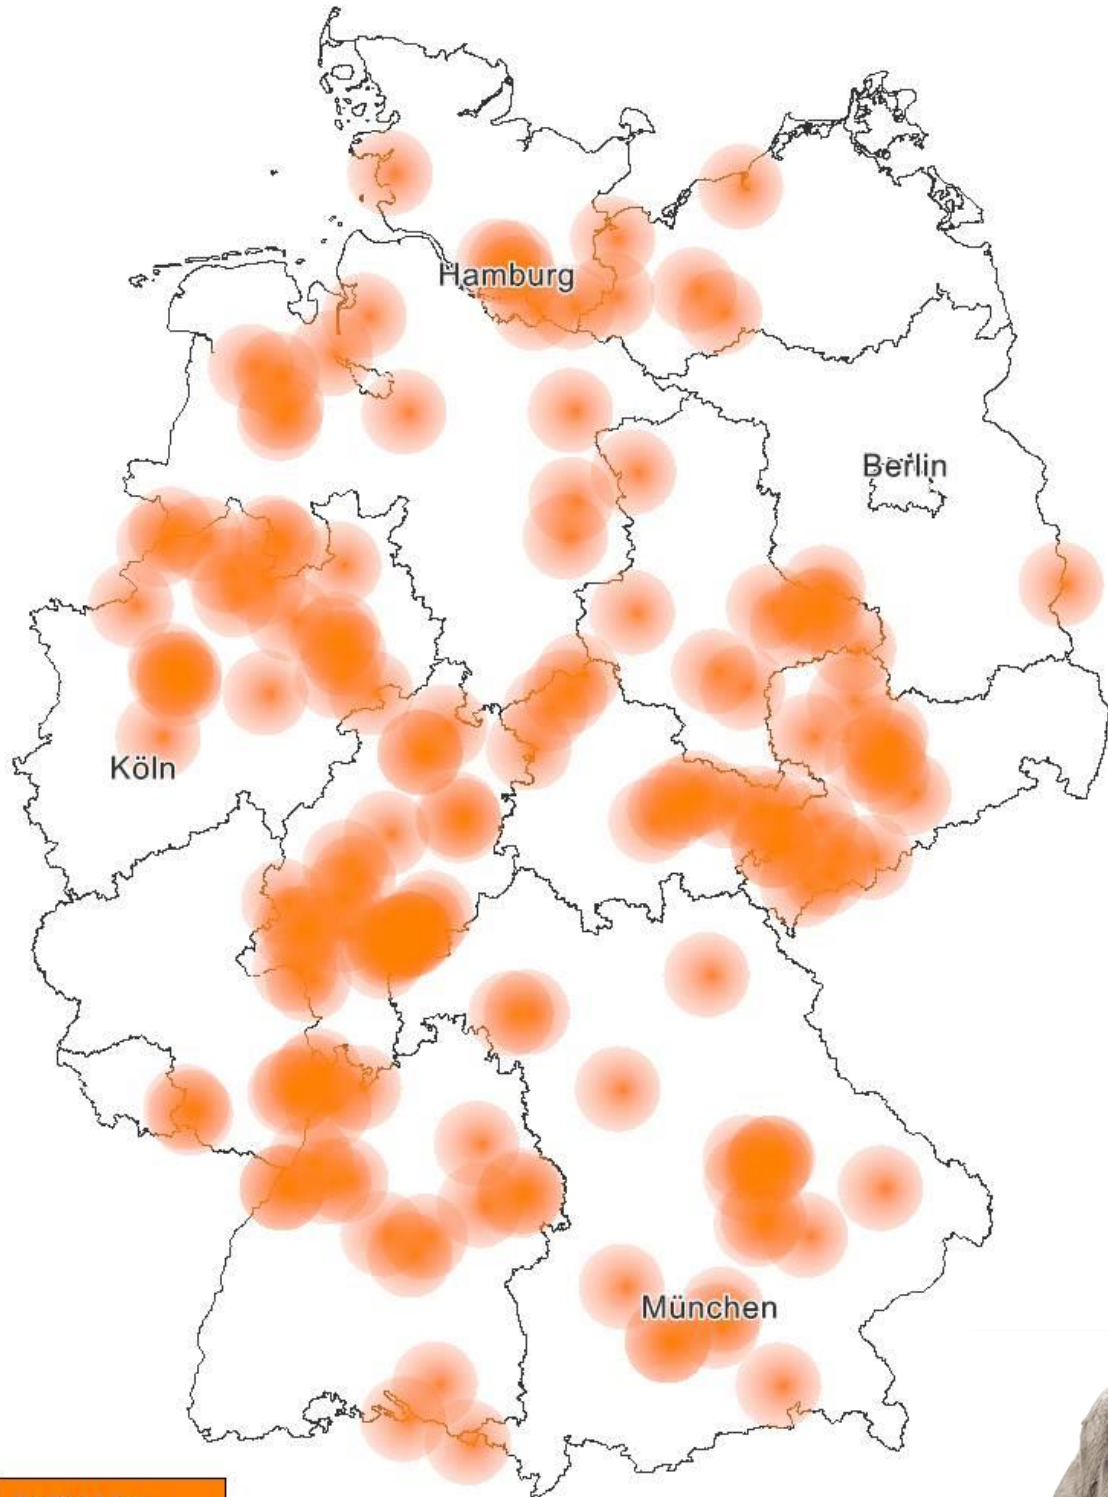

# RHDV-2-Meldungen 2016

[www.idt-tiergesundheit.de/tierbesitzer/kaninchen/krankheitsmonitoring/](http://www.idt-tiergesundheit.de/tierbesitzer/kaninchen/krankheitsmonitoring/)

RHDV-2 Fälle  
Stand 28.10.2016